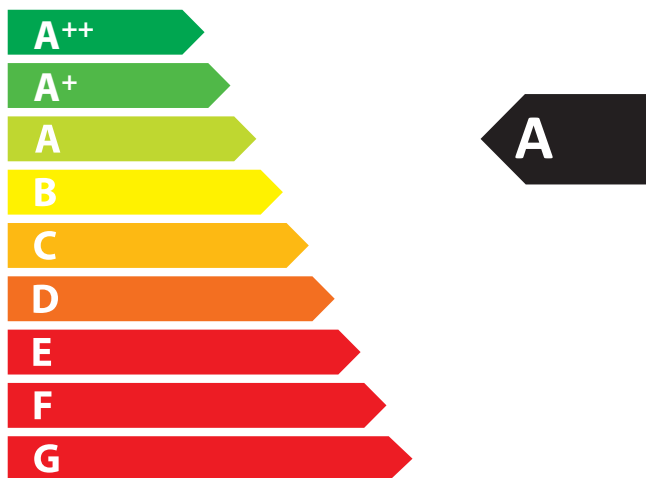

**ENERG**  
енергия · ενεργεια

BK Ofenbau  
GmbH & Co. KG

Rubin

**6,3**  
kW

ENERGIA · ЕНЕРГИЯ · ΕΝΕΡΓΕΙΑ · ENERGIJA · ENERGY · ENERGIE · ENERGI

2015/1186